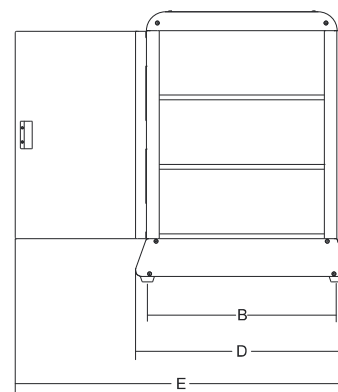

Opzioni:

- Led di illuminazione da 20 watt, escluso il modello Hot.

VISTA TOWER HOT

- Versione calda con regolazione fino a 70° C.
- Vaschetta d'acqua per il mantenimento dell'umidità.
- *Case for displaying and storing croissants, cakes and other snacks.*
- *S/S extractable product holding surfaces.*
- *Transparent plexiglas structure and anodised aluminium profiles.*

	watt		°C	mm	mm	mm	mm	mm	mm	mm	mm	mm	kg	mm	kg
Vista Tower	-	-	-	280x380	280x380	280x380	234	400	300	450	705	570	13	380x510x625	15
Vista Tower Hot	450	1ph	max 70	280x380	280x380	280x380	234	400	300	450	705	570	14	380x510x625	16