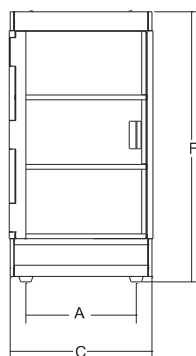

Opzioni:

- Led di illuminazione da 20 watt, escluso il modello Hot.

VISTA TOWER HOT

- Versione calda con regolazione fino a 70° C.
- Vaschetta d'acqua per il mantenimento dell'umidità.
- *Case for displaying and storing croissants, cakes and other snacks.*
- *S/S extractable product holding surfaces.*
- *Transparent plexiglas structure and anodised aluminium profiles.*

Optionals:

- *Optional lighting LED, 20 watt (not for Hot version).*

VISTA TOWER HOT

- *Hot version with adjustable thermostat up to 70° C.*
- *Water tank to maintain humidity.*

VISTA TOWER

VISTA TOWER HOT

	watt		°C	mm	mm	mm	mm	mm	mm	mm	mm	mm	kg	mm	kg
Vista Tower	-	-	-	280x380	280x380	280x380	234	400	300	450	705	570	13	380x510x625	15
Vista Tower Hot	450	1ph	max 70	280x380	280x380	280x380	234	400	300	450	705	570	14	380x510x625	16