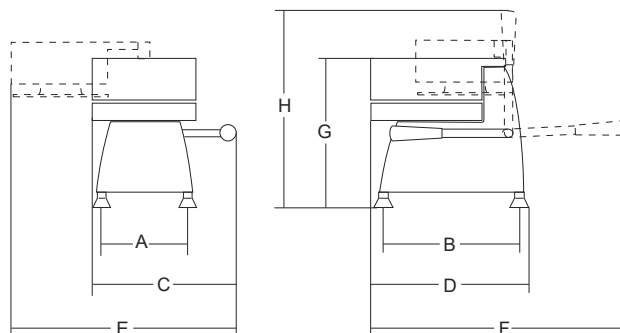

## hamburgatrici hamburger presses

- Hamburgatrici caratterizzate da una forma arrotondata semplice e compatta.
  - Realizzate in lega di alluminio anodizzato.
  - Contenitore porta cellophane incorporato pronto per l'uso.
  - Piedini in gomma.
- *Simple and compact patty press with rounded design.*
  - *Made from anodized aluminium alloy.*
  - *Cellophane sheet container built in, ready for use.*
  - *Rubber feet.*

SA 150-180

		A	B	C	D	E	F	G	H			
	mm	mm	mm	mm	mm	mm	mm	mm	mm	kg	mm	kg
<b>SA 100</b>	100	140	230	255	270	310	380	260	320	4.5	450x370x350	5.5
<b>SA 110</b>	110	140	230	255	270	310	380	260	320	4.7	450x370x350	5.7
<b>SA 130</b>	130	140	250	260	310	360	460	275	360	6	450x370x350	7
<b>SA 150</b>	150	140	260	260	330	380	460	275	360	6.5	450x370x350	7.5
<b>SA 180</b>	180	140	260	265	330	430	500	275	360	7	450x370x350	8