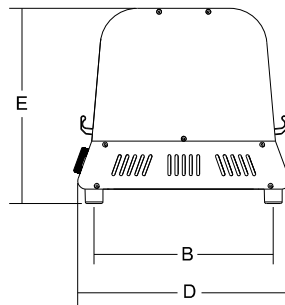

NIGHT & DAY

vetrinetta e piastra buffet
display cabinet and buffet plate

VISTA NIGHT & DAY

- Vetrinetta e piastra da buffet sia calda che fredda.
- Grande praticità e versatilità con ingombro minimo.
- Piano di appoggio in alluminio anodizzato.
- Corpo in acciaio inox.
- Invertitore caldo-off-freddo.
- Pratico termometro digitale di controllo.
- Sistema raffreddante/riscaldante con modulo termoelettrico a basso consumo (70Watt).
- Può essere affiancata in modo continuo.
- Piedini regolabili.

- *Hot and cold plate for buffet.*
- *Easy and practical to use with minimum overall dimensions.*
- *Anodized aluminium holding surface.*
- *Stainless steel body.*
- *Hot - off - cold switch positions.*
- *Digital thermometer for temperature control.*
- *Heating and cooling system based on energy saving thermo-electric module. (70 watt)*
- *The plates can be placed side by side.*
- *Adjustable feet.*

Vista Night & Day

Night & Day

	watt		°C	mm	mm	mm	mm	kg	mm	kg
Night & Day	70	1ph	+8 ÷ +70	350x350	350	380	100	7	410x440x215	8
Vista Night & Day	70	1ph	+8 ÷ +50	480x290	400	300	500	9	620x430x350	13

NIGHT & DAY