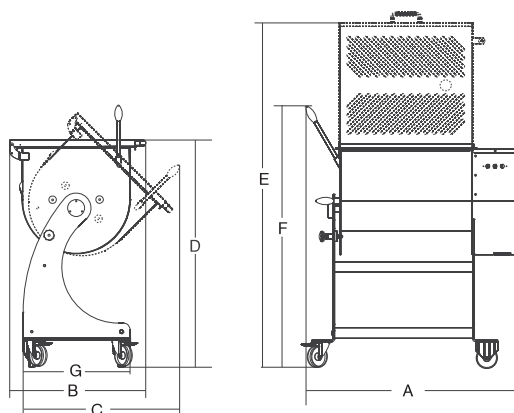

Optional:

- *Feeding tray to add ingredients.*

IP 180 XP BA

Ribaltamento vasca
Tank overturn

Pale facilmente rimovibili
Removable mixing arms

Sistema di controllo
Control system

	watt/hp		mm	lt/kg	mm	mm	mm	mm	mm	mm	mm	kg	mm	kg
IP 50 XP BA	1ph 370/0,5(x2) 3ph 530/0,7 (x2)	1ph/3ph	420x500	88/50	810	630	730	1030	1617	1220	500	85	1200x670x1300	105
IP 80 XP BA	1ph 370/0,5(x2) 3ph 530/0,7 (x2)	1ph/3ph	620x500	110/88	1000	630	730	1030	1617	1220	500	90	1200x670x1300	110
IP 120 XP BA	1ph 750/1 (x2) 3ph 1.100/1,5(x2)	1ph/3ph	660x550	163/120	1092	700	855	1030	1717	1209	620	138	1450x750x1300	167
IP 180 XP BA	1ph 750/1 (x2) 3ph 1.100/1,5(x2)	1ph/3ph	995x550	250/180	1422	700	855	1030	1717	1209	620	152	1450x750x1300	182

IP 50 XP BA

IP 80 XP BA

IP 120 XP BA